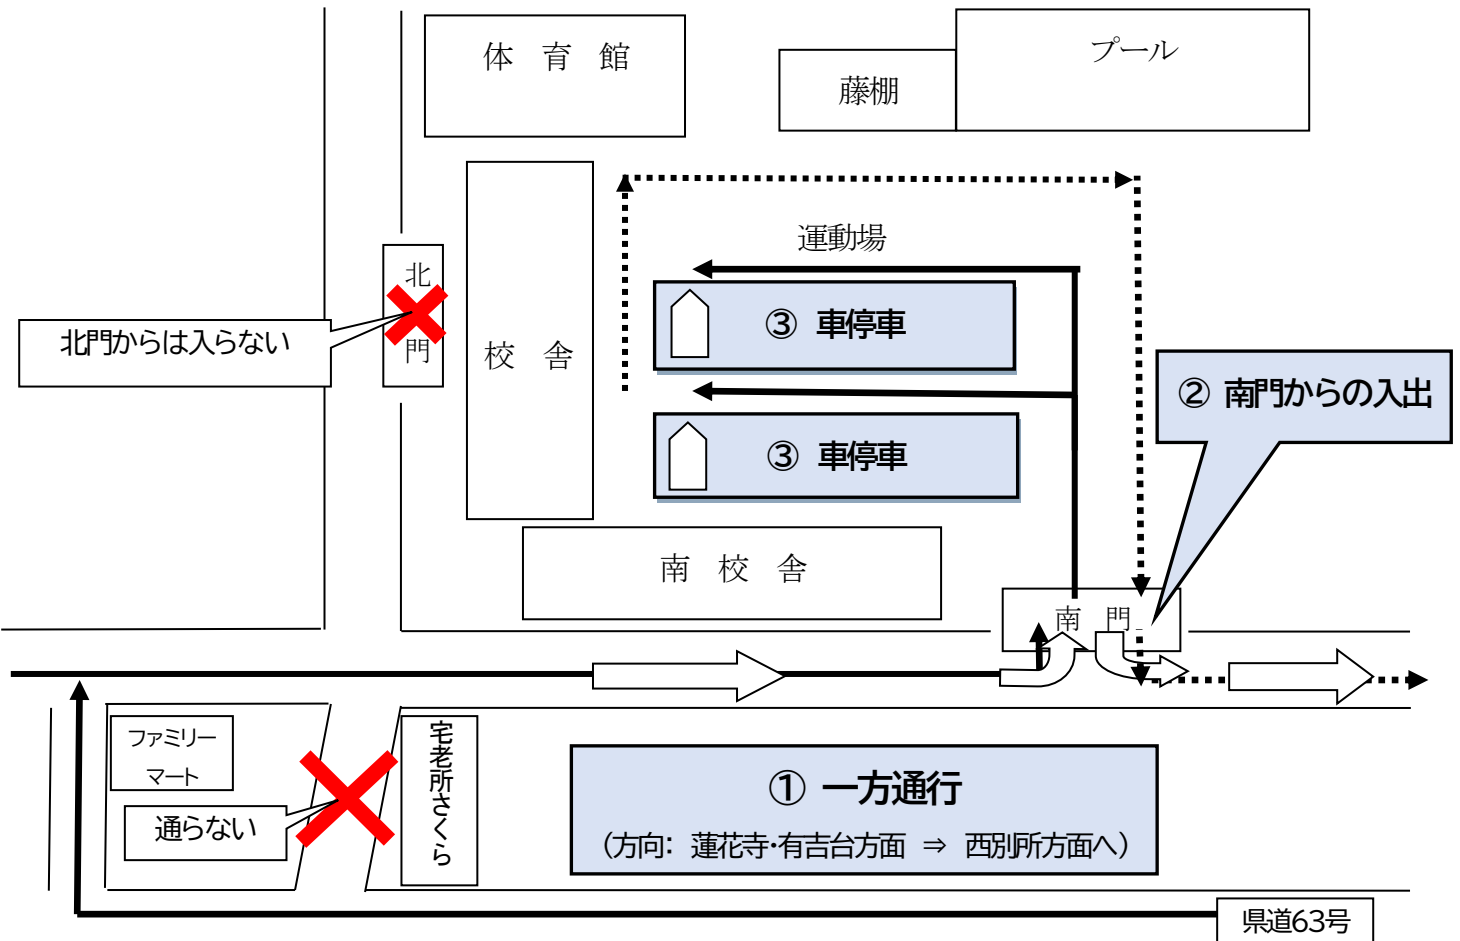

保護者様

桑名市立在良小学校

雷雨など緊急時による車での迎えについて（お知らせ）

突然の激しい雷雨など緊急時には、車での迎えをお願いすることも想定されます。その際には、下記の方法で車のご移動をお願いします。（車での迎えが必要な場合には、メール（タイトル）にてお知らせを行いますので、その際には、この方法をお願いします。）

○雷雨など緊急時による車での迎えについて＜車での移動方向 簡略図＞

＜緊急時(豪雨・落雷等)における車のお迎え＞

車での迎えを学校からお願いした場合、進行方向に沿って車の移動をお願い致します。

＜注意点＞ 周辺道路の混雑緩和のためご協力ください

- ① 一方通行 南門前の通行を『蓮花寺・有吉台方面 → 西別所方面』の一方通行  
63号線から来られる場合、蓮花寺のファミリーマート横を右折または清花園さんの交差点で右折する
- ② 南門からの入出
- ③ 車の停車 校舎奥から南校舎を後ろにして、バックで駐車して下さい。